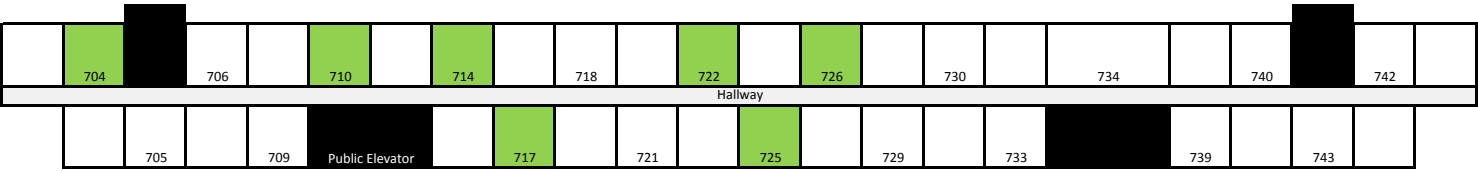

**AXPONA 2018-Floorplan
7th Floor**

= sold room
 = available room

1. **Rooms:**
2. 704 The Audio Surgeon
   - 705
   - 706
   - 709
   - 710 Gershman Acoustics
   - 714 Wolf Audio Systems
   - 717 Jolida
   - 718
   - 721
   - 722 EXOGAL
   - 725 EXOGAL
   - 726 EXOGAL
   - 729
   - 730
   - 733
   - 734
   - 739
   - 740
   - 743
   - 742