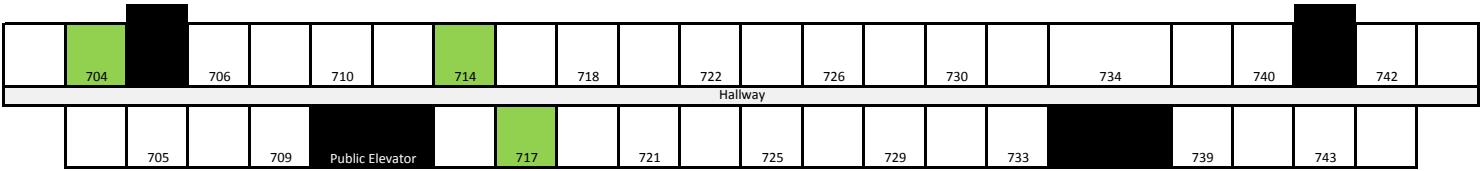

**AXPONA 2018-Floorplan
7th Floor**

= sold room
 = available room

1. **Rooms:**
2. 704 The Audio Surgeon
   - 705
   - 706
   - 709
   - 710
   - 714 Wolf Audio Systems
   - 717 Jolida
   - 718
   - 721
   - 722
   - 725
   - 726
   - 729
   - 730
   - 733
   - 734
   - 739
   - 740
   - 743
   - 742